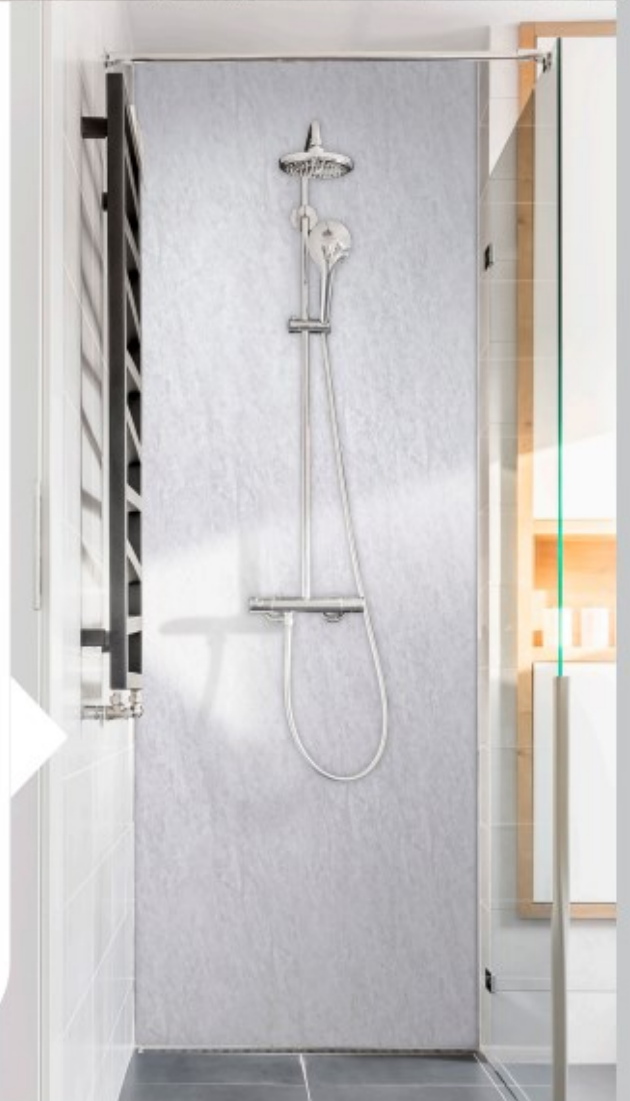

GLOSS GALAXY GREY
QMBM22-900

GLOSS GALAXY WHITE
QMBM23-900

MATT METALLIC STONE
QMBM24-900

MATT WHITE STONE
QMBM25-900

MATT MISTY STONE
QMBM26-900

**GLOSS FUSION
LIGHT GREY**
QMBM05-900

roomliner Shower Panels